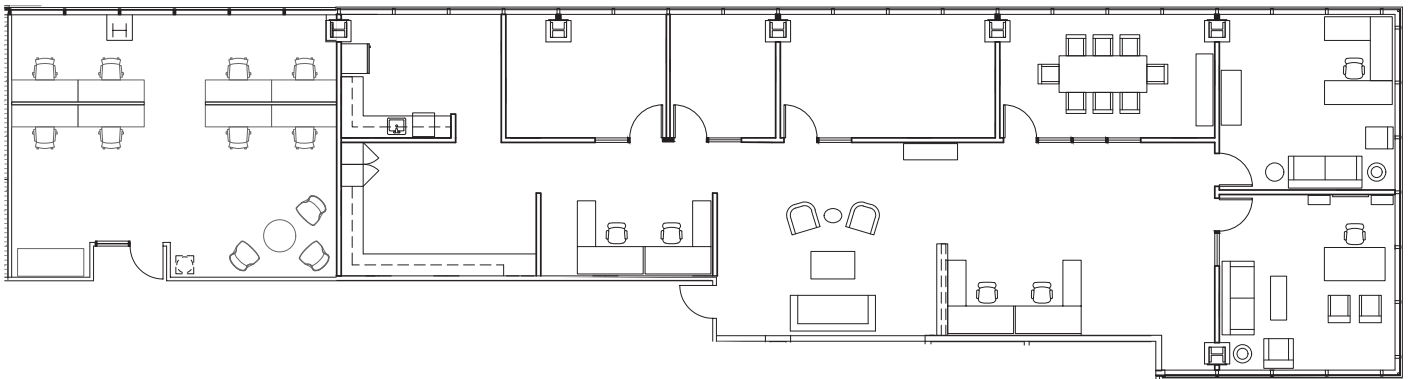

Mountain Views

Water Views

19

4,669 RSF Suite 1936

Available 9/1/2022

russellinvestmentscenter.com

GREG INGLIN | 206 292 6128 | greg.inglin@cbre.com

LAURA FORD | 206 292 6120 | laura.ford@cbre.com