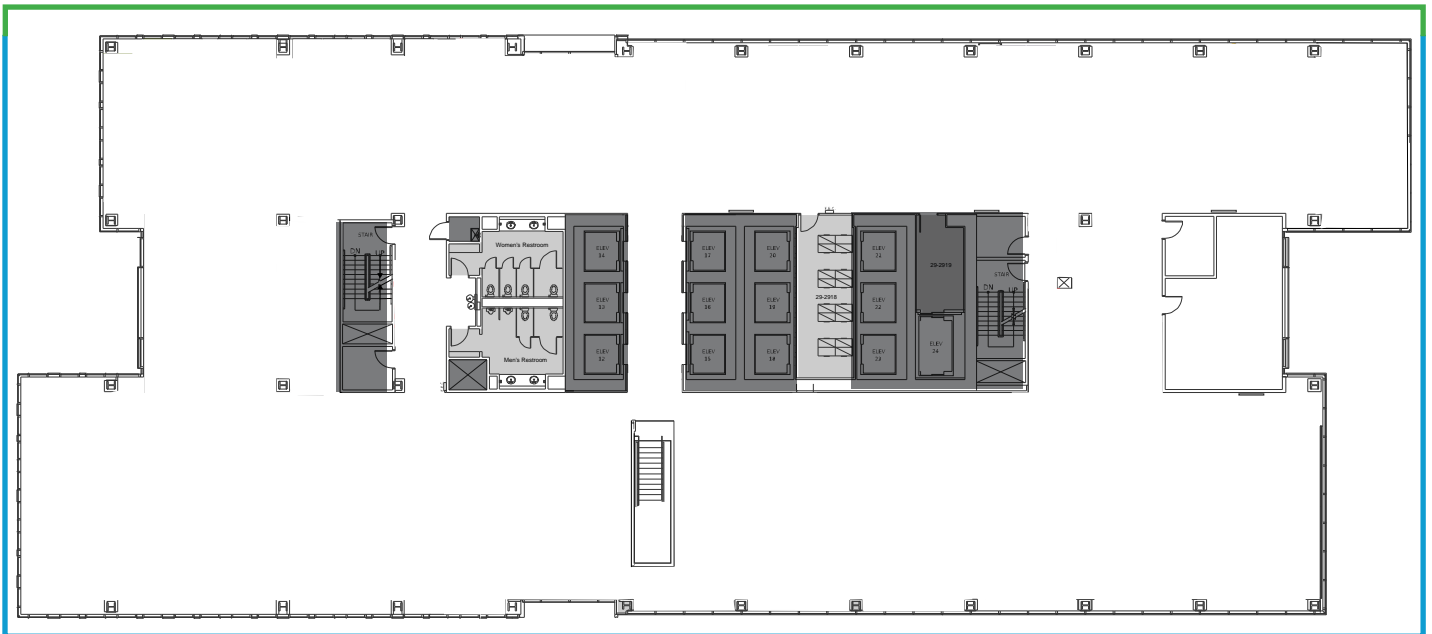

29

22,293 RSF  
Suite 2900

Mountain Views

Water Views

russellinvestmentscenter.com

GREG INGLIN | 206 292 6128 | greg.inglin@cbre.com  
LAURA FORD | 206 292 6120 | laura.ford@cbre.com