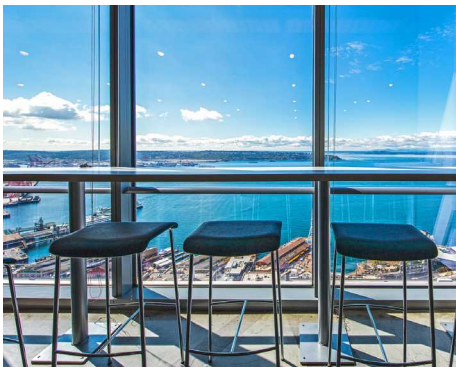

29

22,293 RSF  
Suite 2900

Mountain Views

Water Views

russellinvestmentscenter.com

GREG INGLIN | 206 292 6128 | greg.inglin@cbre.com  
LAURA FORD | 206 292 6120 | laura.ford@cbre.com