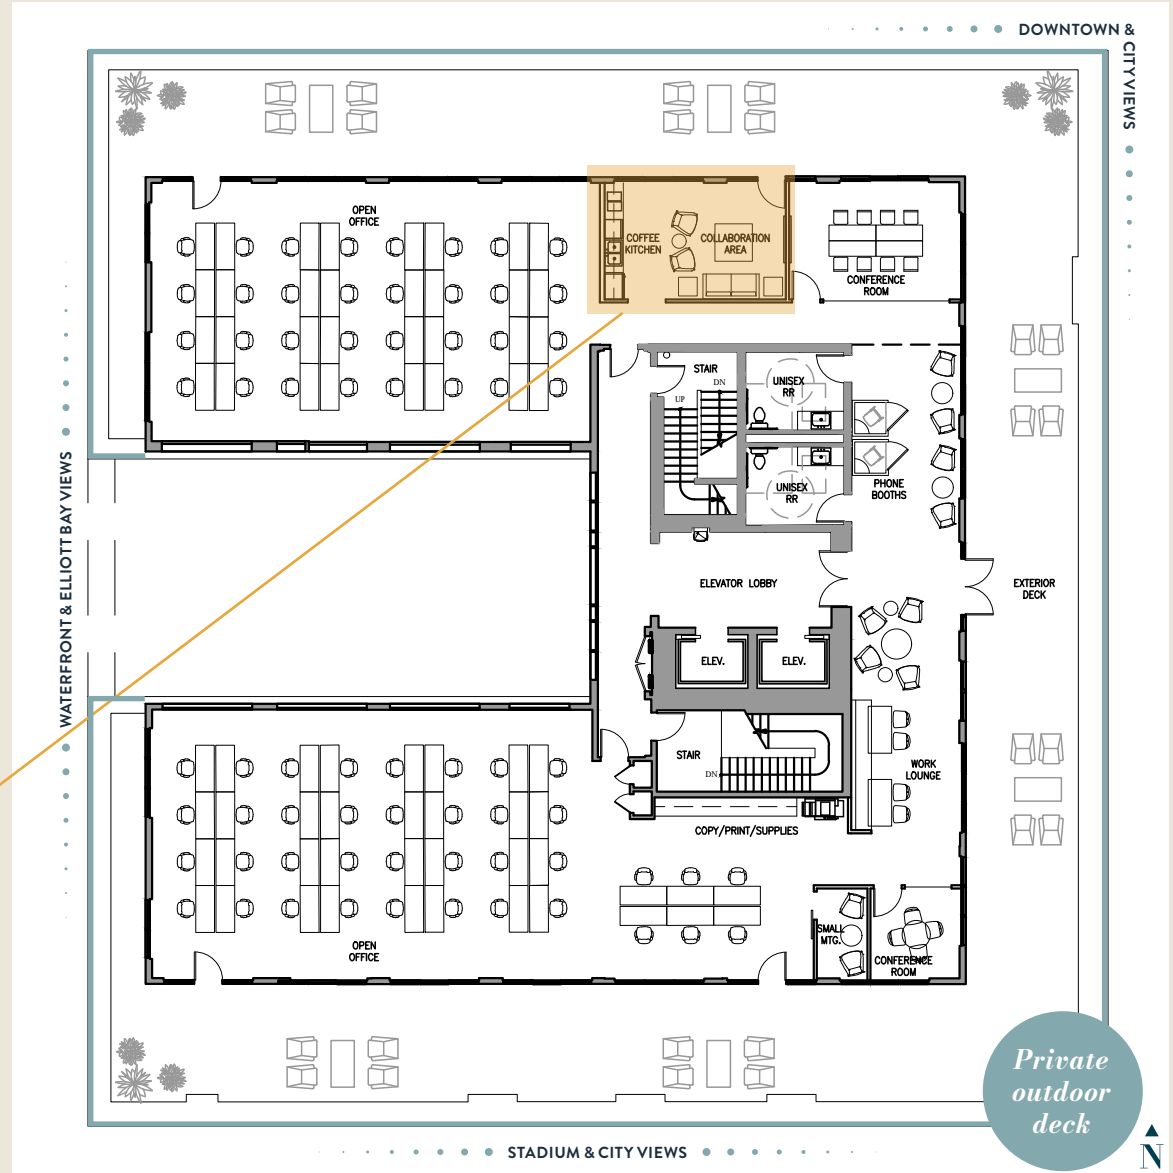

THE PENTHOUSE

Technology plan

SUITE 700

6,600RSF

Tim Jones
+1 206 971 7011
tim.jones@jll.com

Charlotte Evans
+1 206 607 1720
charlotte.evans@jll.com