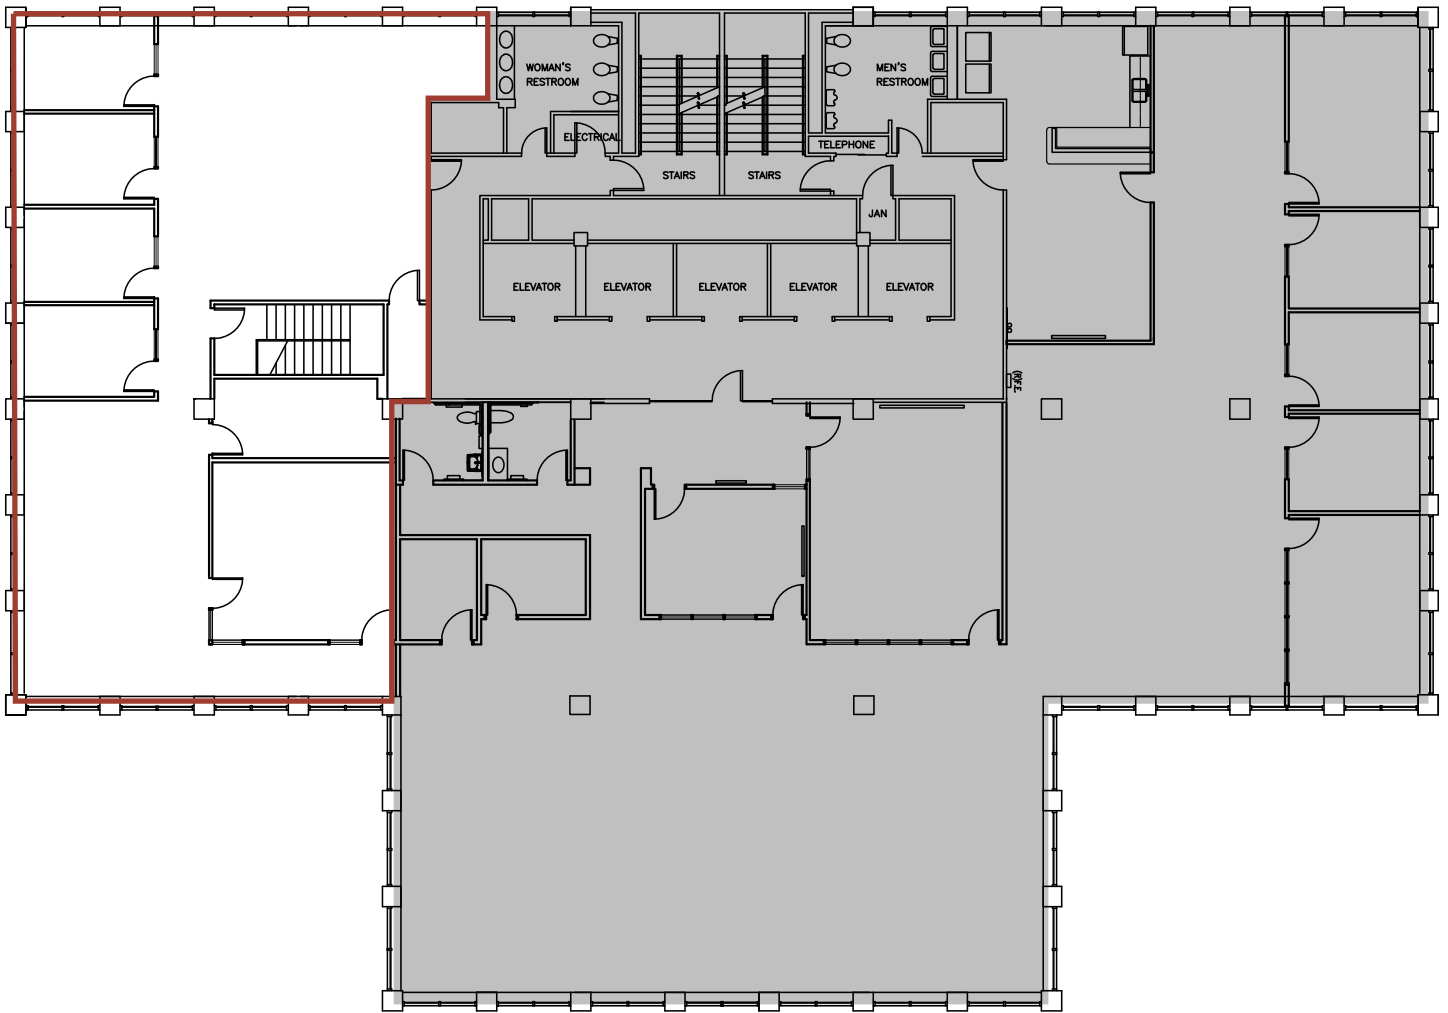

# SUITE 500 3,276 RSF

**Cleita Harvey** +1 206 607 1794 cleita.harvey@jll.com  
**Tim Jones** +1 206 971 7011 tim.jones@jll.com  
**Charlotte Evans** +1 206 607 1720 charlotte.evans@jll.com

[www.plaza600.com](http://www.plaza600.com)